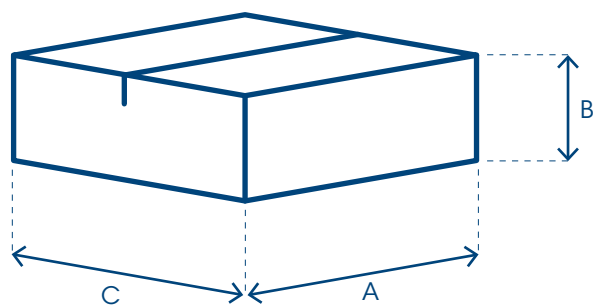

Gaudí en primer plano

A 355 mm

B 451 mm

C 190 mm

Peso estuche
6,92 Kgs

Peso total
17,74 Kgs

Caja exterior

A 650 mm

B 560 mm

C 283 mm

Caja interior

A 560 mm

B 479 mm

C 249 mm