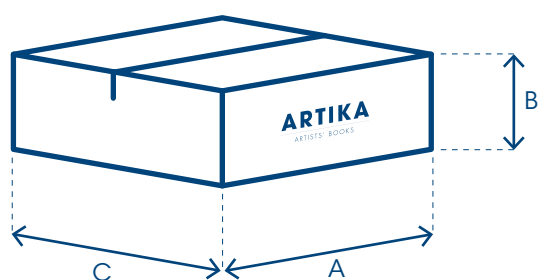

Gaudí en primer plano

A 355 mm

B 451 mm

C 190 mm

Peso estuche
6,92 Kgs

Peso total
17,74 Kgs

Caja exterior

A 650 mm

B 560 mm

C 283 mm

Caja interior

A 560 mm

B 479 mm

C 249 mm